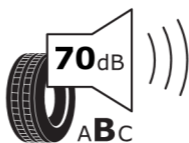

70dB

ABC

2020/740